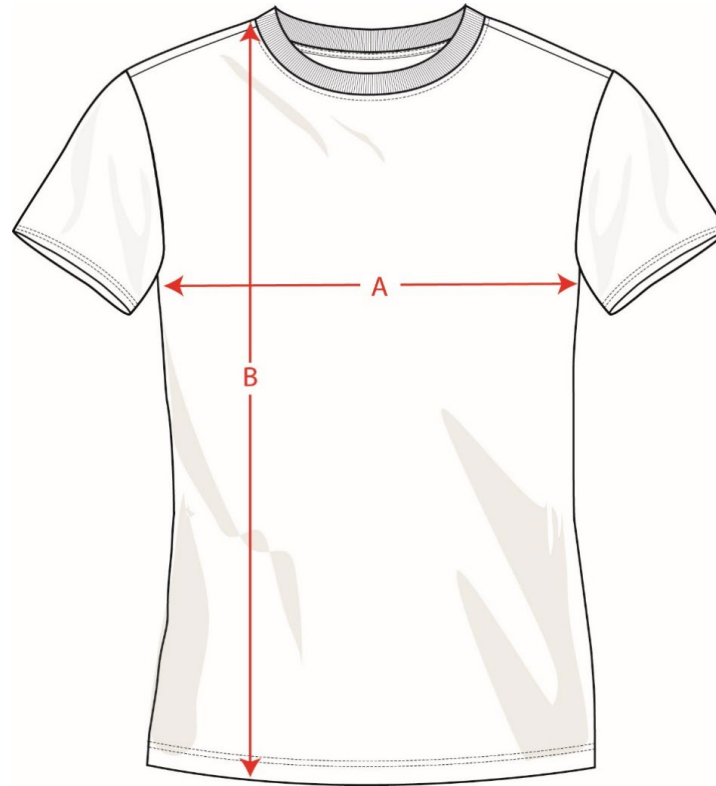

## 100-29 T-Shirt Unisex Kindergrößen

Größen/Sizes	size 116	size 128	size 140	size 152	size 164
<b>A: 1/2 Oberweite/ Half Chest</b>	36 cm	39 cm	42 cm	45 cm	48 cm
<b>B: Länge / Body Length</b>	49 cm	53 cm	57 cm	61 cm	65 cm